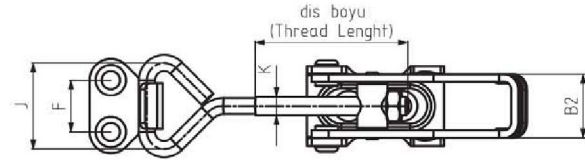

361

MODEL NO	PASLANMAZ (STAINLESS)	F1 (N)	F3 (N)	STROK (DİŞ BOYU) (STROKE) (thread length)	AĞIRLIK (WEIGHT) (gr)
361-2	S361-...	1500	1725	50	100

F1 : BASKI KUVVETİ (EXERTING FORCE), F3 : TUTMA KAPASİTESİ (HOLDING CAPACITY)

Ayak Tipi: Yatay Tabanlı
Body Mounting Base: Horizontal

MODEL NO	A	B	B2	C Min	C Max	D	E	F	G	H	H2	J	K	L Min	L Max	M	N
361-2	45	26	21	25	60	13,75	17,5	17	12	19,5	78	28,5	M6	110	145		Ø 6

KİLİTLİ / LOCKED

NOT : Kilitli modellerin teknik detayları 29, 30, 31, 32 ve 33 numaralı sayfalarda mevcuttur.

Note: Technical details of locked model 29, 30, 31, 32 and 33

311-L

312-L

341-L

351-L

Ayak Tipi: Yatay Tabanlı
Body Mounting Base: Horizontal

Ayak Tipi: Dikey Tabanlı
Body Mounting Base: vertical

Ayak Tipi: Döküm Gövdeli
Body Mounting Base: Casting

Ayak Tipi: Yatay Tabanlı
Body Mounting Base: Horizontal