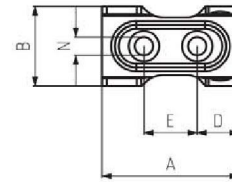

361

MODEL NO	PASLANMAZ (STAINLESS)	F1 (N)	F3 (N)	STROK (DİŞ BOYU) (STROKE) (thread length)	AĞIRLIK (WEIGHT) (gr)
361-2	S361-...	1500	1725	50	100

F1 : BASKI KUVVETİ (EXERTING FORCE), F3 : TUTMA KAPASİTESİ (HOLDING CAPACITY)

Ayak Tipi: Yatay Tabanlı
Body Mounting Base: Horizontal

MODEL NO	A	B	B2	C Min	C Max	D	E	F	G	H	H2	J	K	L Min	L Max	M	N
361-2	45	26	21	25	60	13,75	17,5	17	12	19,5	78	28,5	M6	110	145		Ø 6

KİLİTLİ / LOCKED

NOT : Kilitli modellerin teknik detayları 29, 30, 31, 32 ve 33 numaralı sayfalarda mevcuttur.

Note: Technical details of locked model 29, 30, 31, 32 and 33

311-L

312-L

341-L

351-L

Ayak Tipi: Yatay Tabanlı
Body Mounting Base: Horizontal

Ayak Tipi: Dikey Tabanlı
Body Mounting Base: vertical

Ayak Tipi: Döküm Gövdeli
Body Mounting Base: Casting

Ayak Tipi: Yatay Tabanlı
Body Mounting Base: Horizontal