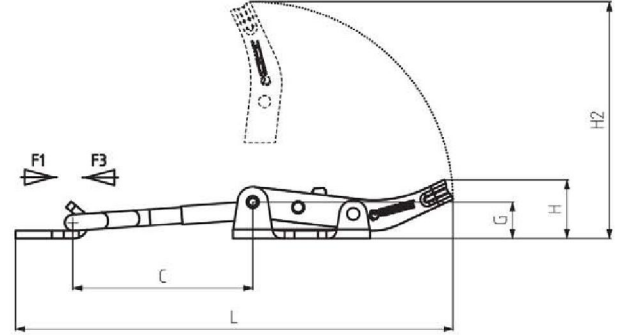

361

MODEL NO	PASLANMAZ (STAINLESS)	F1 (N)	F3 (N)	STROK (DİŞ BOYU) (STROKE) (thread length)	AĞIRLIK (WEIGHT) (gr)
361-2	S361-...	1500	1725	50	100

F1 : BASKI KUVVETİ (EXERTING FORCE), F3 : TUTMA KAPASİTESİ (HOLDING CAPACITY)

Ayak Tipi: Yatay Tabanlı
Body Mounting Base: Horizontal

MODEL NO	A	B	B2	C Min	C Max	D	E	F	G	H	H2	J	K	L Min	L Max	M	N
361-2	45	26	21	25	60	13,75	17,5	17	12	19,5	78	28,5	M6	110	145		Ø 6

KİLİTLİ / LOCKED

NOT : Kilitli modellerin teknik detayları 29, 30, 31, 32 ve 33 numaralı sayfalarda mevcuttur.

Note: Technical details of locked model 29, 30, 31, 32 and 33

311-L

312-L

341-L

351-L

Ayak Tipi: Yatay Tabanlı
Body Mounting Base: Horizontal

Ayak Tipi: Dikey Tabanlı
Body Mounting Base: vertical

Ayak Tipi: Döküm Gövdeli
Body Mounting Base: Casting

Ayak Tipi: Yatay Tabanlı
Body Mounting Base: Horizontal